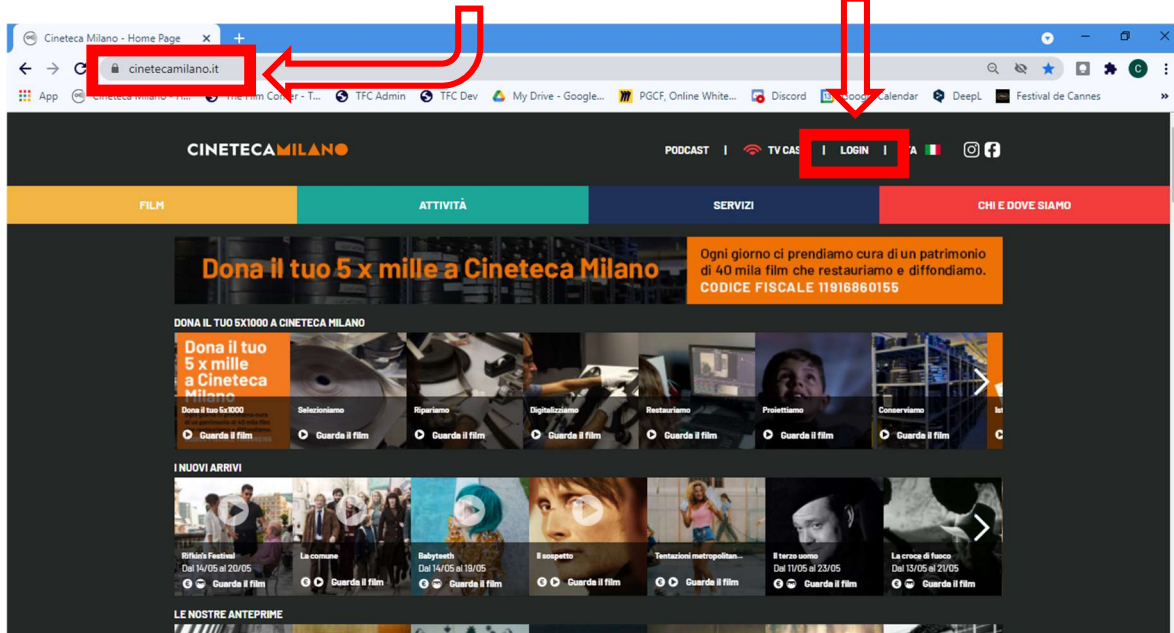

CINETECA MILANO: REGISTRAZIONE & LOGIN

REGISTRAZIONE

1. Collegati al sito www.cinetecamilano.it e clicca il **bottone LOGIN** in alto a destra.

2. Clicca il **bottone REGISTRATI** in fondo alla pagina. Nella nuova pagina, compila tutti i campi (nome, cognome, e-mail e password) e clicca nuovamente il **bottone REGISTRATI**.

3. Collegati alla tua casella di posta e verifica il tuo indirizzo e-mail.

CINETECA MILANO: REGISTRAZIONE & LOGIN

LOGIN

1. Collegati al sito www.cinetecamilano.it e clicca il **bottone LOGIN** in alto a destra.