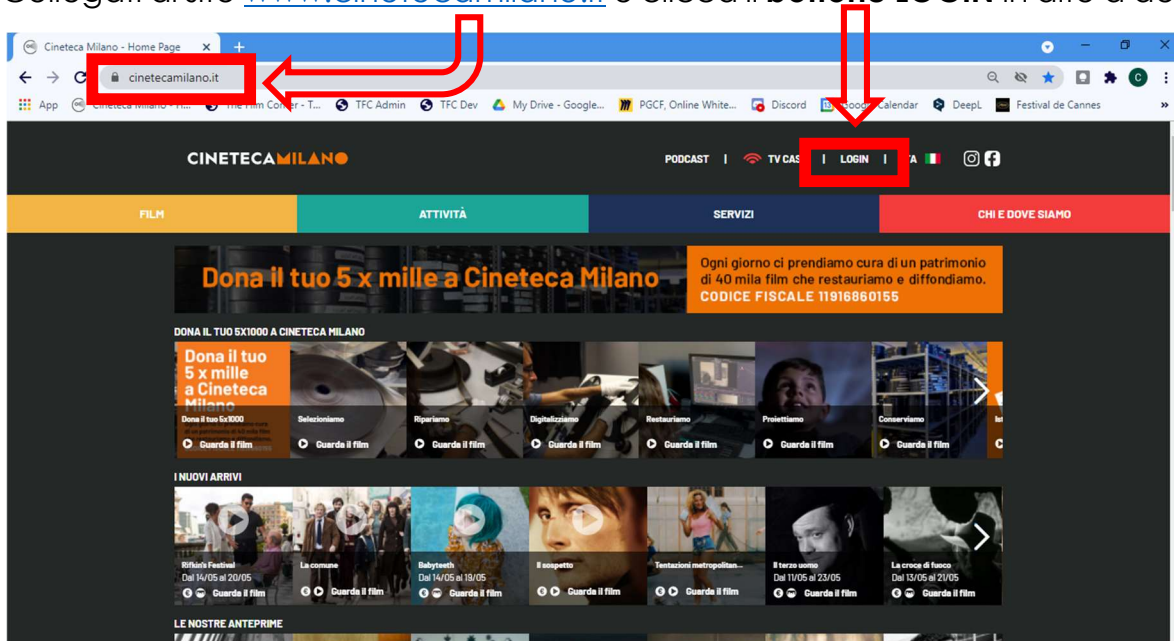

CINETECA MILANO: REGISTRAZIONE & LOGIN

REGISTRAZIONE

1. Collegati al sito www.cinetecamilano.it e clicca il **bottone LOGIN** in alto a destra.

2. Clicca il **bottone REGISTRATI** in fondo alla pagina. Nella nuova pagina, compila tutti i campi (nome, cognome, e-mail e password) e clicca nuovamente il **bottone REGISTRATI**.

3. Collegati alla tua casella di posta e verifica il tuo indirizzo e-mail.

CINETECA MILANO: REGISTRAZIONE & LOGIN

LOGIN

1. Collegati al sito www.cinetecamilano.it e clicca il **bottone LOGIN** in alto a destra.